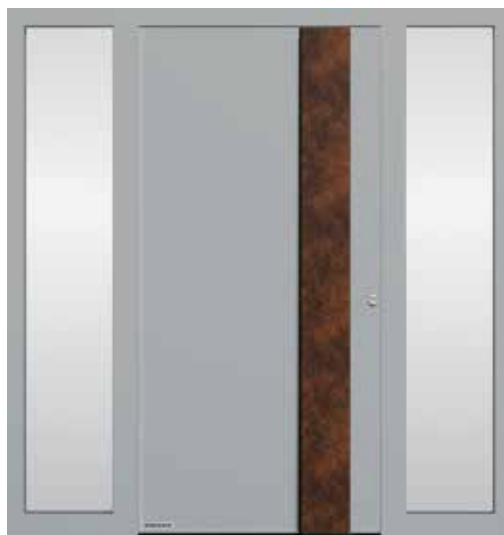

Motív 565

THERMOSAFE DECORAL

Motív 565 krídlo dverí a zárubňa dverí vo farbe biely hliník RAL 9006, hodvábne lesklá, madlo Design G 760 black.edition v čiernej farbe RAL 9005, jemná štruktúra (voliteľná možnosť), aplikácia madla v Decoral Rusty Patina **1**, bočné diely s ornamentovými sklom Satinato

Motív 565 krídlo dverí v Decoral, cement, zárubňa dverí v čiernej farbe RAL 9005, jemná štruktúra, madlo Design G 760 black.edition a aplikácia madla v čiernej farbe RAL 9005, jemná štruktúra (voliteľná možnosť), bočné diely s ornamentovými sklom Satinato

Motív 568 krídlo dverí v Decoral Rusty Patina, zárubňa dverí v čiernej farbe RAL 9005, jemná štruktúra, madlo Design G 750 black.edition v čiernej farbe RAL 9005, jemná štruktúra (voliteľná možnosť), voliteľne so zabudovanou LED lištou **2** bočné diely s ornamentovými sklom Satinato

Motív 568 krídlo dverí v Decoral Rusty Patina, zárubňa dverí v farbe biely hliník RAL 9006, hodvábne lesklá, jemná štruktúra, madlo Design G 750 vo farbe biely hliník RAL 9006, hodvábne lesklá, (voliteľná možnosť), voliteľne so zabudovanou LED lištou **2**, bočné diely s ornamentovými sklom Satinato

→ Všetky farby a povrchové úpravy nájdete na strane 18.