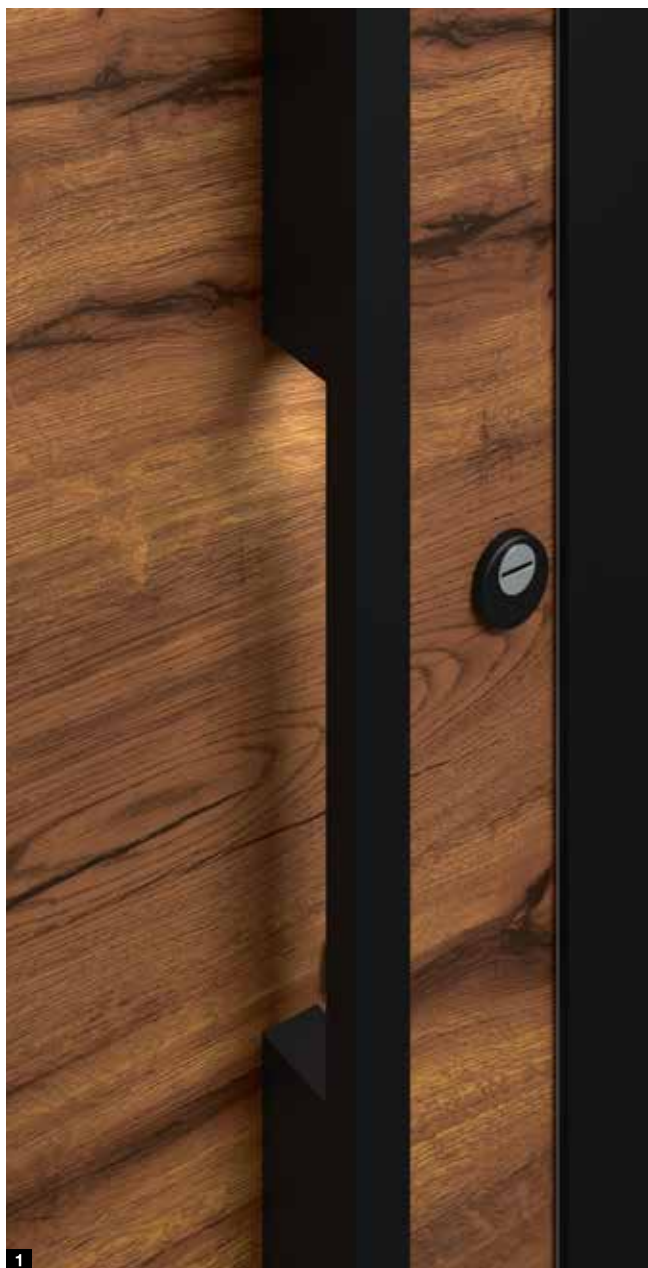

Motív 823

THERMOSAFE DECORAL

Motív 823 krídlo dverí v Decoral, dizajn starého dreva, zárubňa dverí v čiernej farbe RAL 9005, jemná štruktúra, profil madla black.edition v čiernej farbe RAL 9005, jemná štruktúra (voliteľná možnosť), upevňovacie profily vo farbe dverí, voliteľne s LED bodovým svetlom v madle **1**, bočné diely s ornamentovým sklom Satinato

Motív 723 krídlo dverí v Decoral, dizajn starého dreva, zárubňa dverí v čiernej farbe RAL 9005, jemná štruktúra, ornamentové sklo Satinato, profil madla black.edition v čiernej farbe RAL 9005, jemná štruktúra (voliteľná možnosť), upevňovacie profily vo farbe dverí, voliteľne s LED bodovým svetlom v madle **1**, bočné diely s ornamentovým sklom Satinato

Motív 836 krídlo dverí v Decoral, dizajn starého dreva, sivý, zárubňa v čiernej farbe RAL 9005, jemná štruktúra, madlo z ušľachtilej ocele HOE 820, aplikácia v čiernej farbe RAL 9005, jemná štruktúra (voliteľná možnosť), bočné diely s ornamentovým sklom Satinato

Motív 836 krídlo dverí a zárubňa dverí vo farbe biely hliník RAL 9006, hodvábné lesklá, madlo z ušľachtilej ocele HOE 820, aplikácia vo vzhľade starého dreva **2**, bočné diely s ornamentovým sklom Satinato

→ Všetky farby a povrchové úpravy nájdete na strane 18.